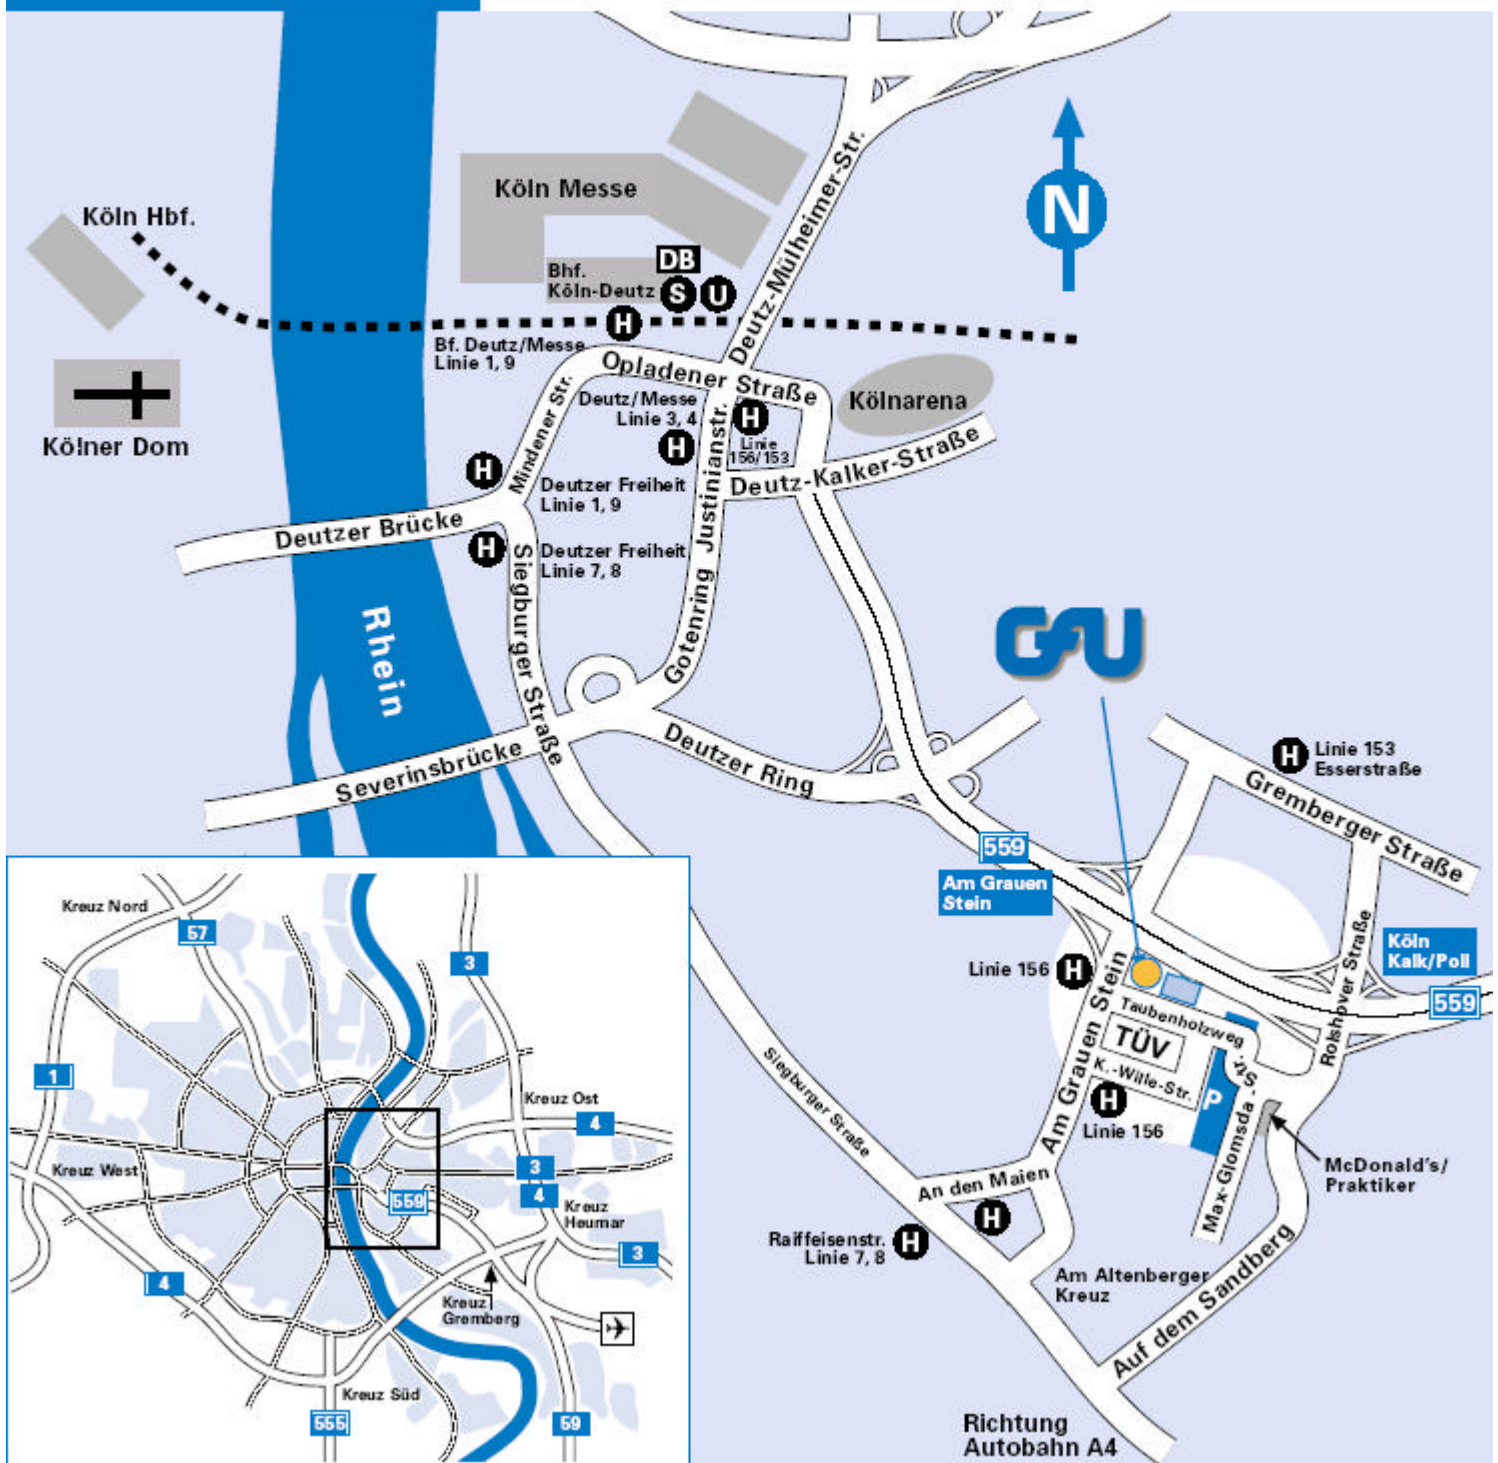

Anreiseempfehlung zur GFU Cyrus AG Am Grauen Stein 27, 51105 Köln-Deutz

Lieber Besucher,

das GFU-Seminarzentrum befindet sich sehr verkehrsgünstig im Rechtsrheinischen, d.h. auf der anderen Rheinseite als der Kölner Dom.

Anfahrtsplan Köln-Deutz / Poll

Hier sind Sie auf dem richtigen Weg!